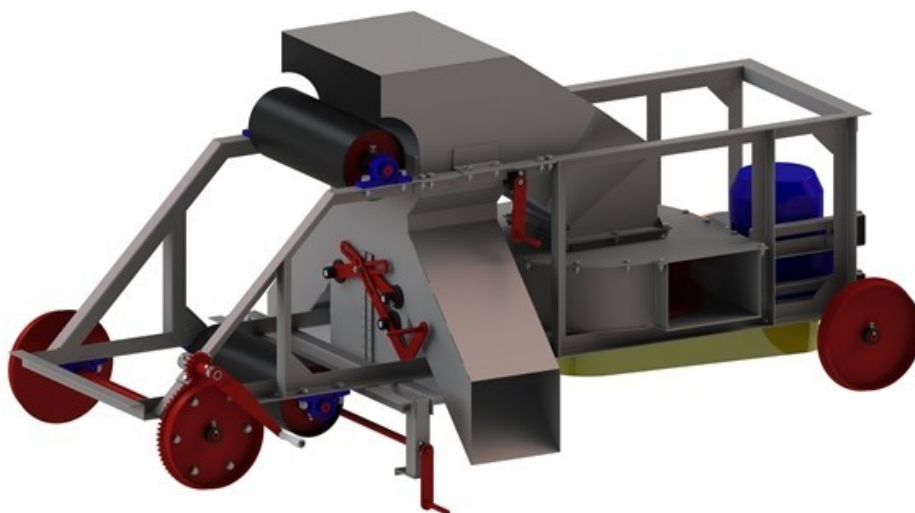

## Разгрузочная тележка

Разгрузочные тележки позволяют осуществить разгрузку горизонтального участка конвейера в любом его месте.

Разгрузочная воронка тележки может иметь конструкцию, которая позволяет сбрасывать груз с ленты на две стороны и вперед (в любом сочетании).